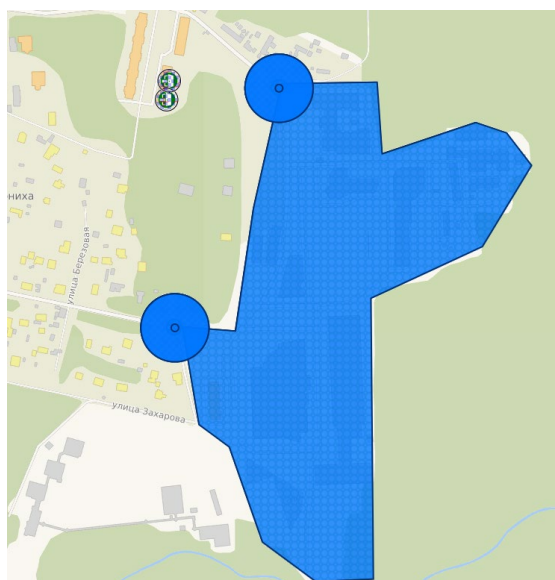

СХЕМЫ

границ прилегающих территорий для каждой организации и (или) объектов в соответствии с Перечнем приложения 1

СПОРТИВНЫЕ СООРУЖЕНИЯ

1. 1 Федеральное государственное бюджетное учреждение "Тренировочный центр сборных команд России "Озеро Круглое" д.Агафониха