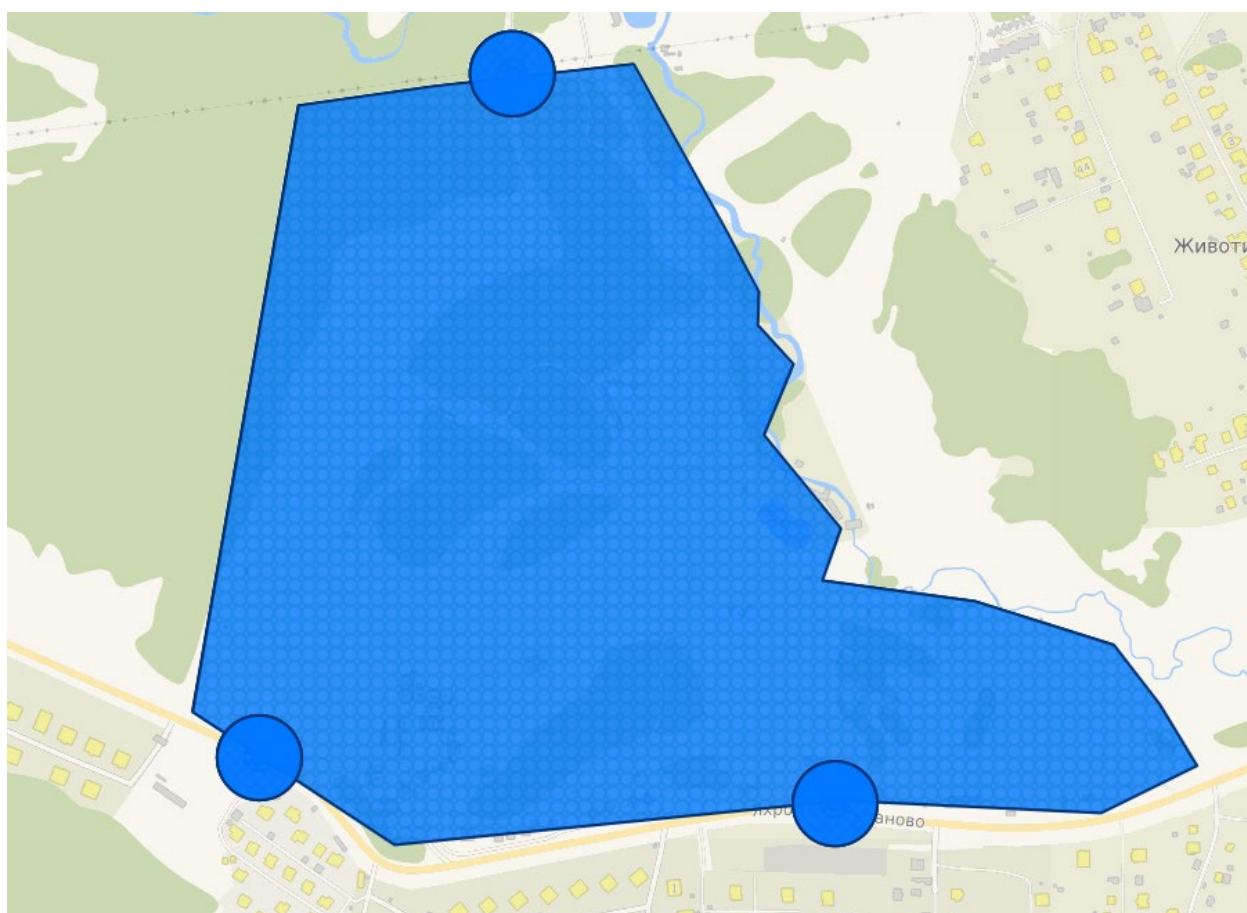

4 Общество с ограниченной ответственностью "Спортивно-развлекательный парк культуры и отдыха "Яхрома" д.Животино