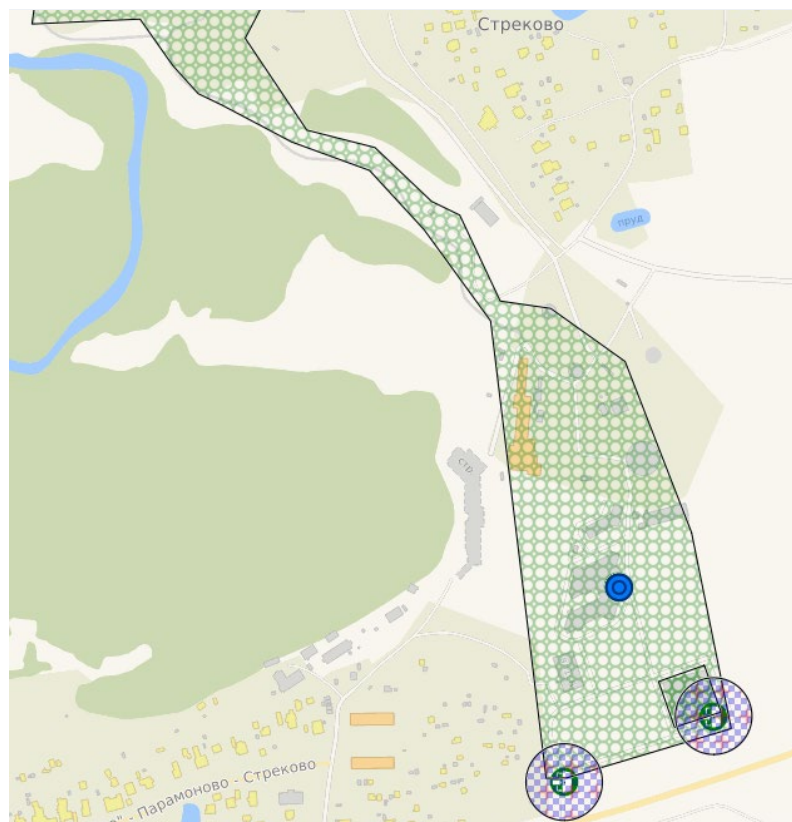

24. Общество с ограниченной ответственностью "НАУЧНО-ИССЛЕДОВАТЕЛЬСКИЙ ЦЕНТР ЗДРАВООХРАНЕНИЯ"
Дмитровский г.о, г. Яхрома, ул. Советская, д. 3