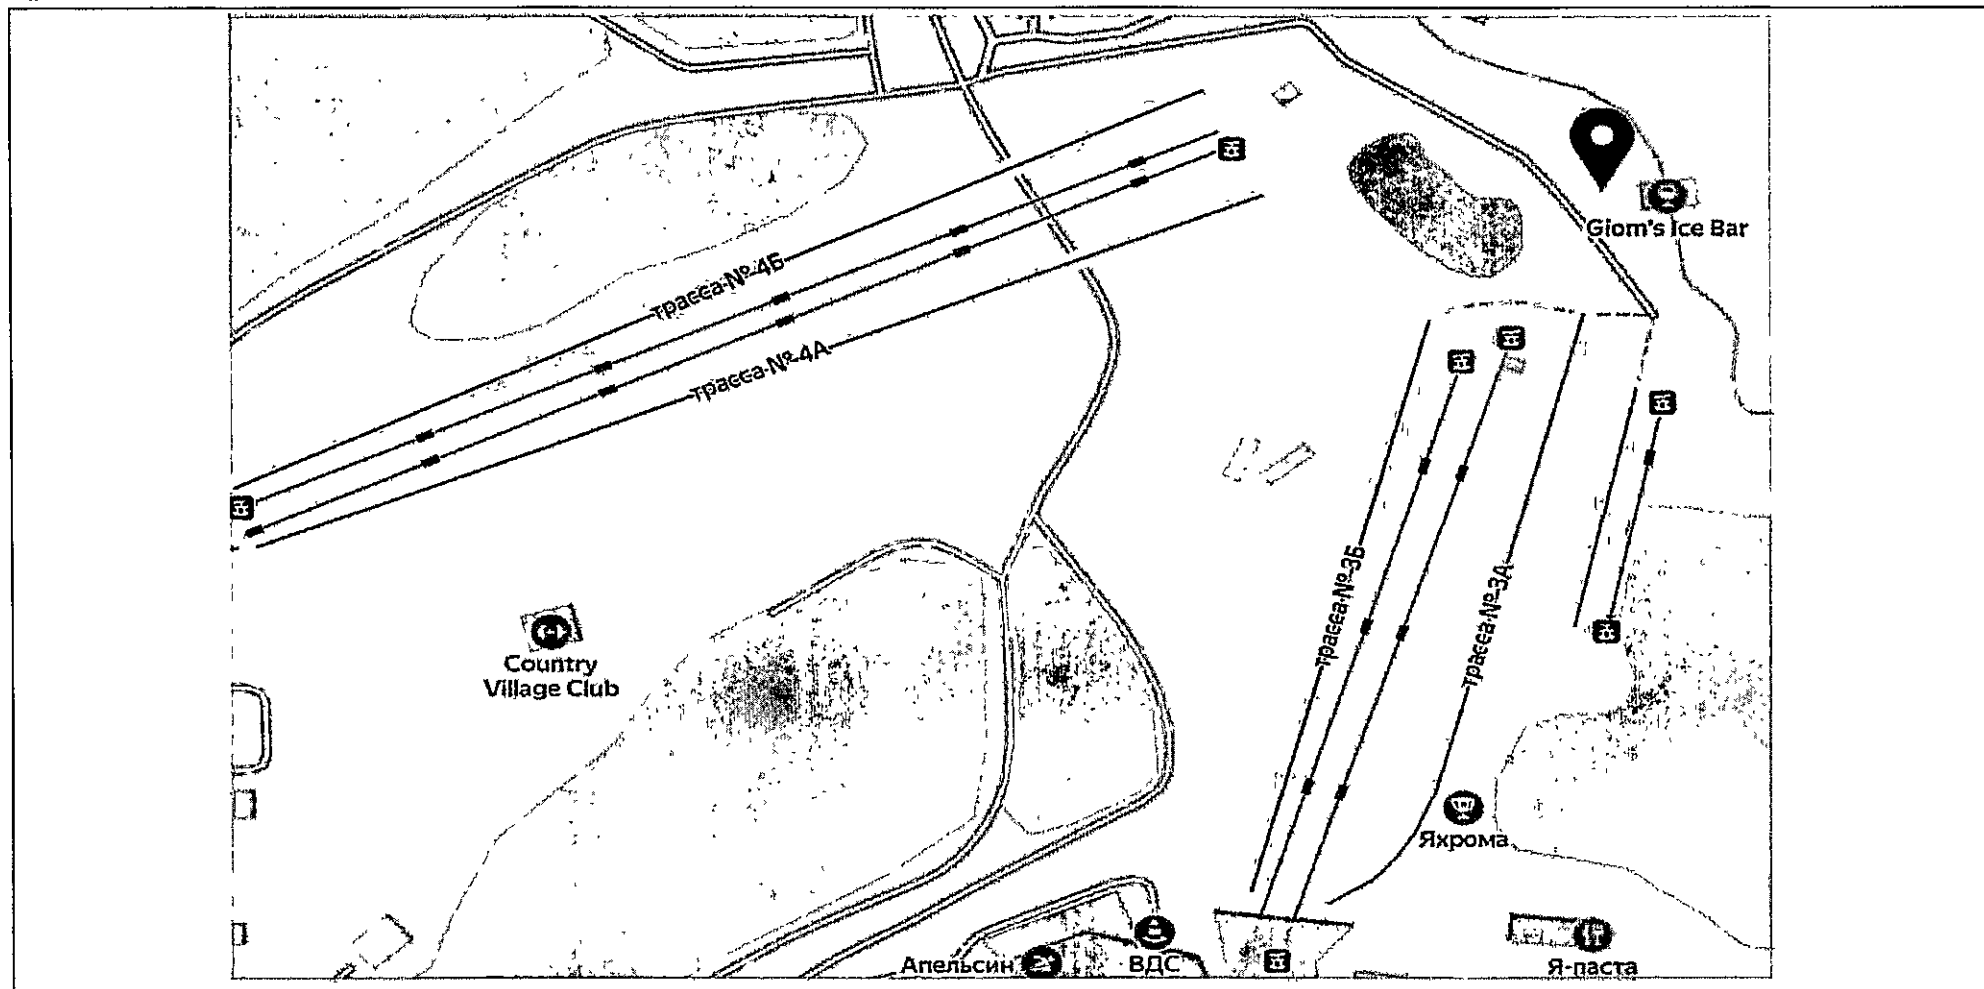

5) дополнить картографической схемой размещения рекламных конструкций 74-76:

«

УСЛОВНЫЕ ОБОЗНАЧЕНИЯ:

●	Километровые отметки		Ситиформат:		Щиты:
		☐	Отдельно-стоящие РК	☐	С внутренним подсветом
☐	Флаговые композиции		РК в составе таксофонной кабины	☐	С внешним подсветом
☐	Афишные тумбы			■	Без подсвета
☐	Медиаэкраны	☐	Ситиборды		
☐	Стела со светодиодным экраном	☐	Стелы		

Масштаб 1:2500

»;