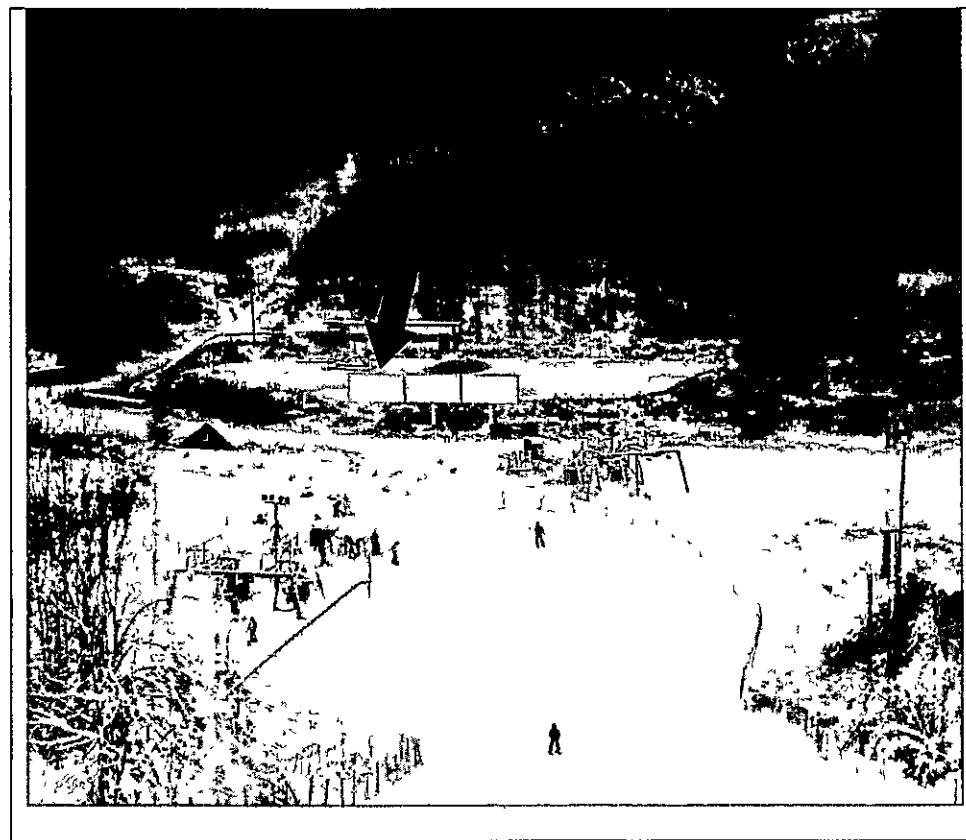

Масштаб 1:2500

»;

б) дополнить раздел «Фотоматериалы» фотоматериалом по рекламной конструкции 68:

№ 68

Адрес: Московская область, Дмитровский г.о., г. Яхрома, ул. Троицкая  
(спортивный парк «ВОЛЕН»)

(адрес установки и эксплуатации рекламной конструкции)